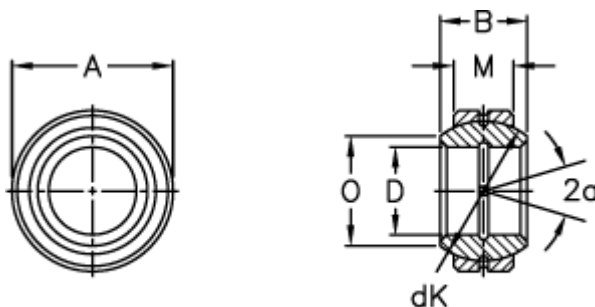

Varenummer: 03505017
Beskrivelse: Fluro Ledleje GE 17FO

Mål

Str. 6–12 uden smørerille

A	= 35 0 -0,011	Statisk belastning C0 (kN) = 146
B	= 20	Vægt = 77
D	= 17 0 -0,008	
dK	= 29	
Dynamisk belastning C (kN)	= 30	
Kipvinkel	= 19	
M	= 12	
O	= 21	